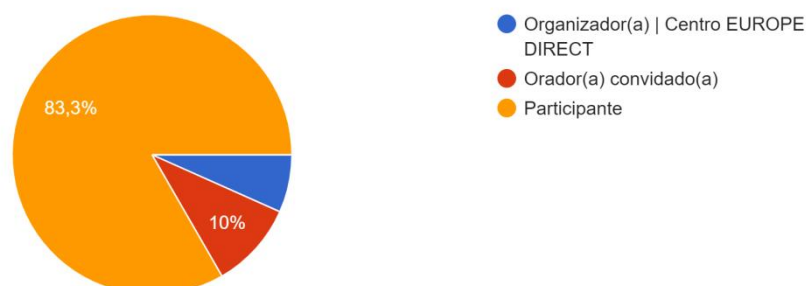

RELATÓRIO DA SESSÃO

LOCAL	Online (Setúbal)		
DATA	08/06/2021	DURAÇÃO	1:30h
CENTRO EUROPE DIRECT ORGANIZADOR	Área Metropolitana de Lisboa		
OUTROS PARCEIROS	IPS – Instituto Politécnico de Setúbal IEFP – Instituto de Emprego e Formação profissional EURES		
Nº DE PARTICIPANTES	24 pessoas		

CARACTERIZAÇÃO DOS PARTICIPANTES

Faixa etária dos participantes (gráfico), Género (gráfico), Situação face ao emprego (gráfico), Distrito/Região (gráfico)

Selecione o seu papel/função nesta sessão:

30 respostas