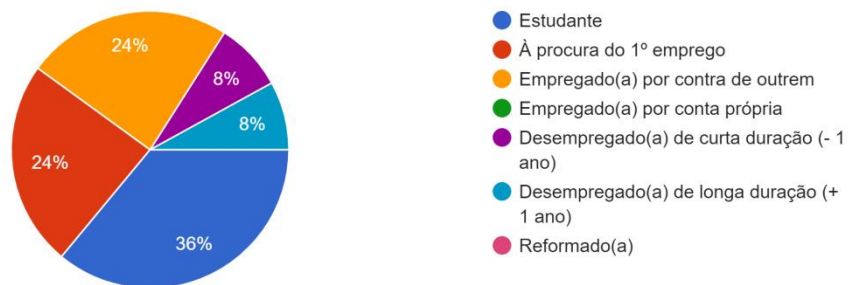

RELATÓRIO DA SESSÃO

LOCAL	Online (Setúbal)		
DATA	08/06/2021	DURAÇÃO	1:30h
CENTRO EUROPE DIRECT ORGANIZADOR	Área Metropolitana de Lisboa		
OUTROS PARCEIROS	IPS – Instituto Politécnico de Setúbal IEFP – Instituto de Emprego e Formação profissional EURES		
Nº DE PARTICIPANTES	24 pessoas		

CARACTERIZAÇÃO DOS PARTICIPANTES

Faixa etária dos participantes (gráfico), Género (gráfico), Situação face ao emprego (gráfico), Distrito/Região (gráfico)

Selecione o seu papel/função nesta sessão:

30 respostas

Género:
25 respostas

Situação atual face ao emprego:
25 respostas

Distrito/Região onde reside:
25 respostas

Uma iniciativa da Representação
da Comissão Europeia em Portugal

Em parceria com:

RESUMO DA SESSÃO (Máximo de 100 palavras)