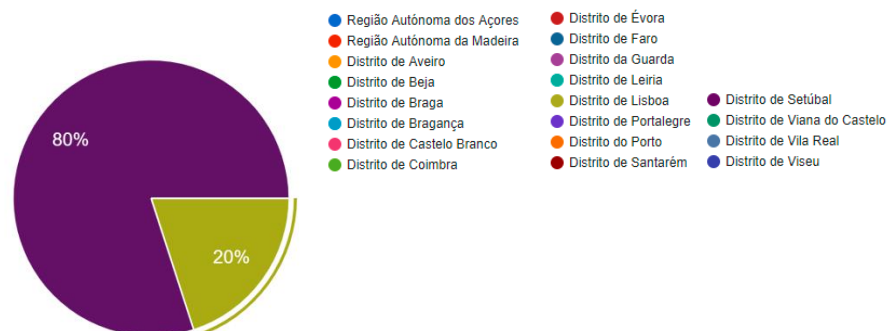

RELATÓRIO DA SESSÃO

LOCAL	Online (Setúbal)		
DATA	08/06/2021	DURAÇÃO	1:30h
CENTRO EUROPE DIRECT ORGANIZADOR	Área Metropolitana de Lisboa		
OUTROS PARCEIROS	IPS – Instituto Politécnico de Setúbal IEFP – Instituto de Emprego e Formação profissional EURES		
Nº DE PARTICIPANTES	24 pessoas		

CARACTERIZAÇÃO DOS PARTICIPANTES

Faixa etária dos participantes (gráfico), Género (gráfico), Situação face ao emprego (gráfico), Distrito/Região (gráfico)

Selecione o seu papel/função nesta sessão:

30 respostas

Género:
25 respostas

Situação atual face ao emprego:
25 respostas

Distrito/Região onde reside:
25 respostas

Uma iniciativa da Representação
da Comissão Europeia em Portugal

Em parceria com:

RESUMO DA SESSÃO (Máximo de 100 palavras)