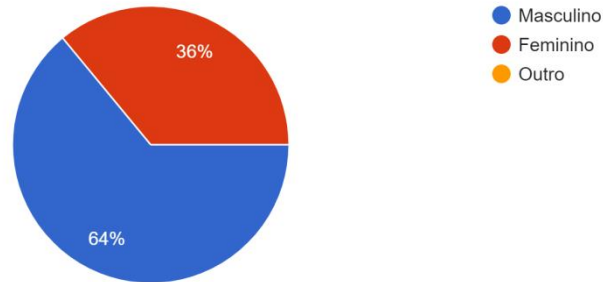

CARACTERIZAÇÃO DOS PARTICIPANTES

Faixa etária dos participantes (gráfico), Género (gráfico), Situação face ao emprego (gráfico), Distrito/Região (gráfico)

Selecione o seu papel/função nesta sessão:

30 respostas

Género:
25 respostas

Situação atual face ao emprego:
25 respostas

Distrito/Região onde reside:
25 respostas

Uma iniciativa da Representação
da Comissão Europeia em Portugal

Em parceria com:

RESUMO DA SESSÃO (Máximo de 100 palavras)